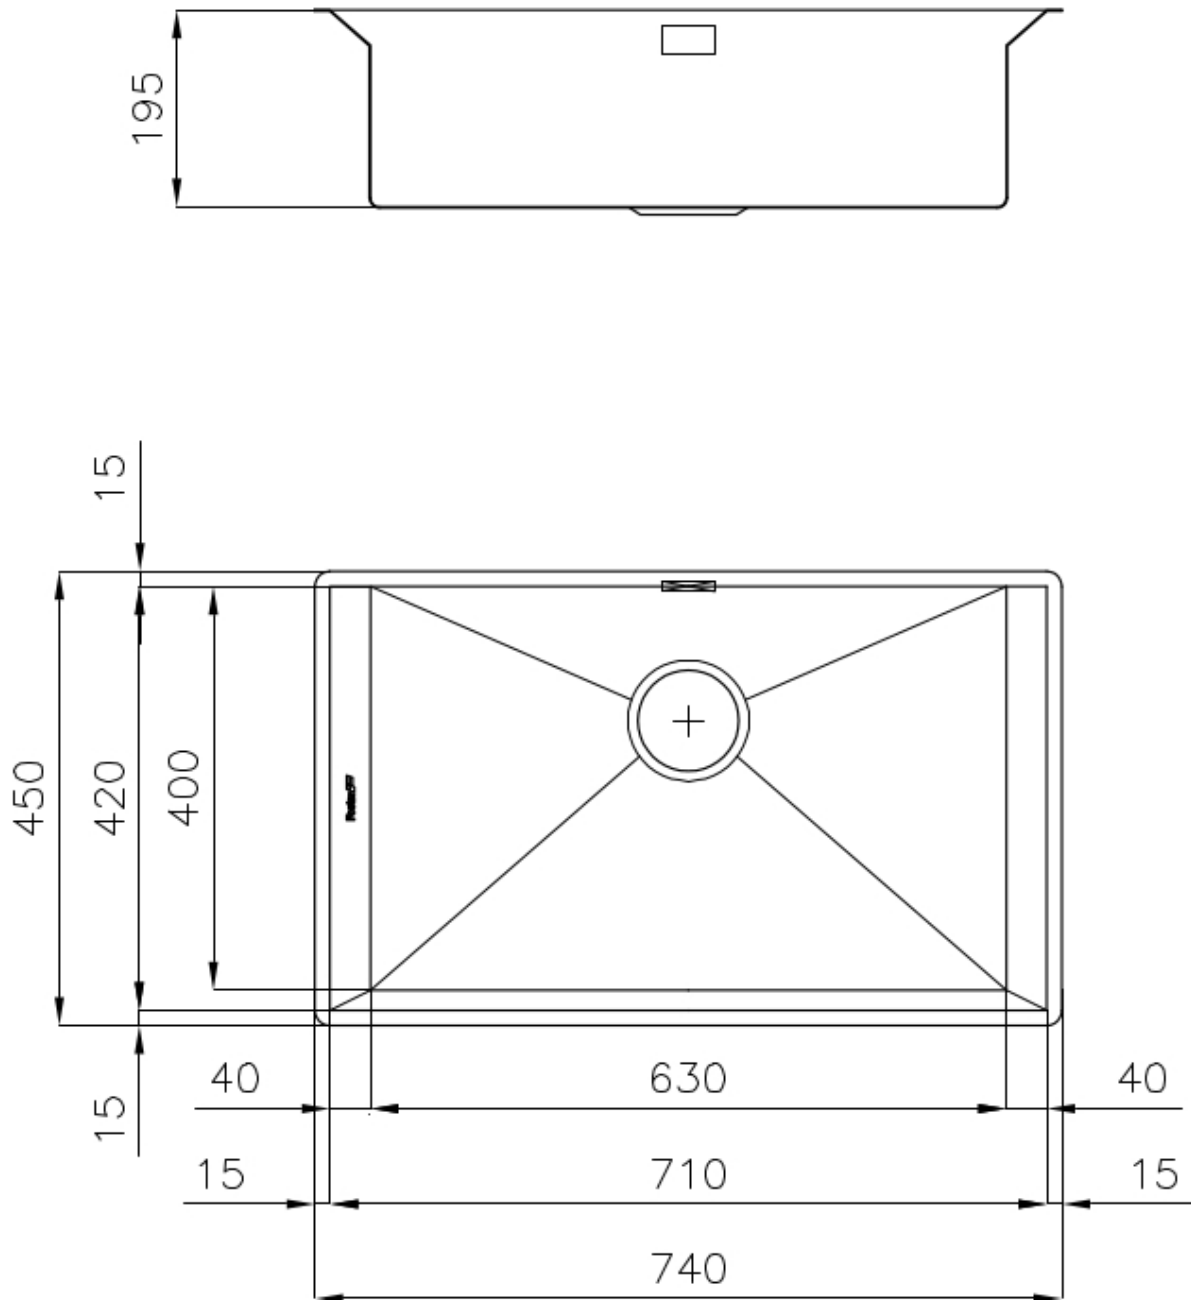

Número de cubetas

1 cubeta

Desagüe

Desagüe SPACE 3.5 "

DIBUJOS TÉCNICOS